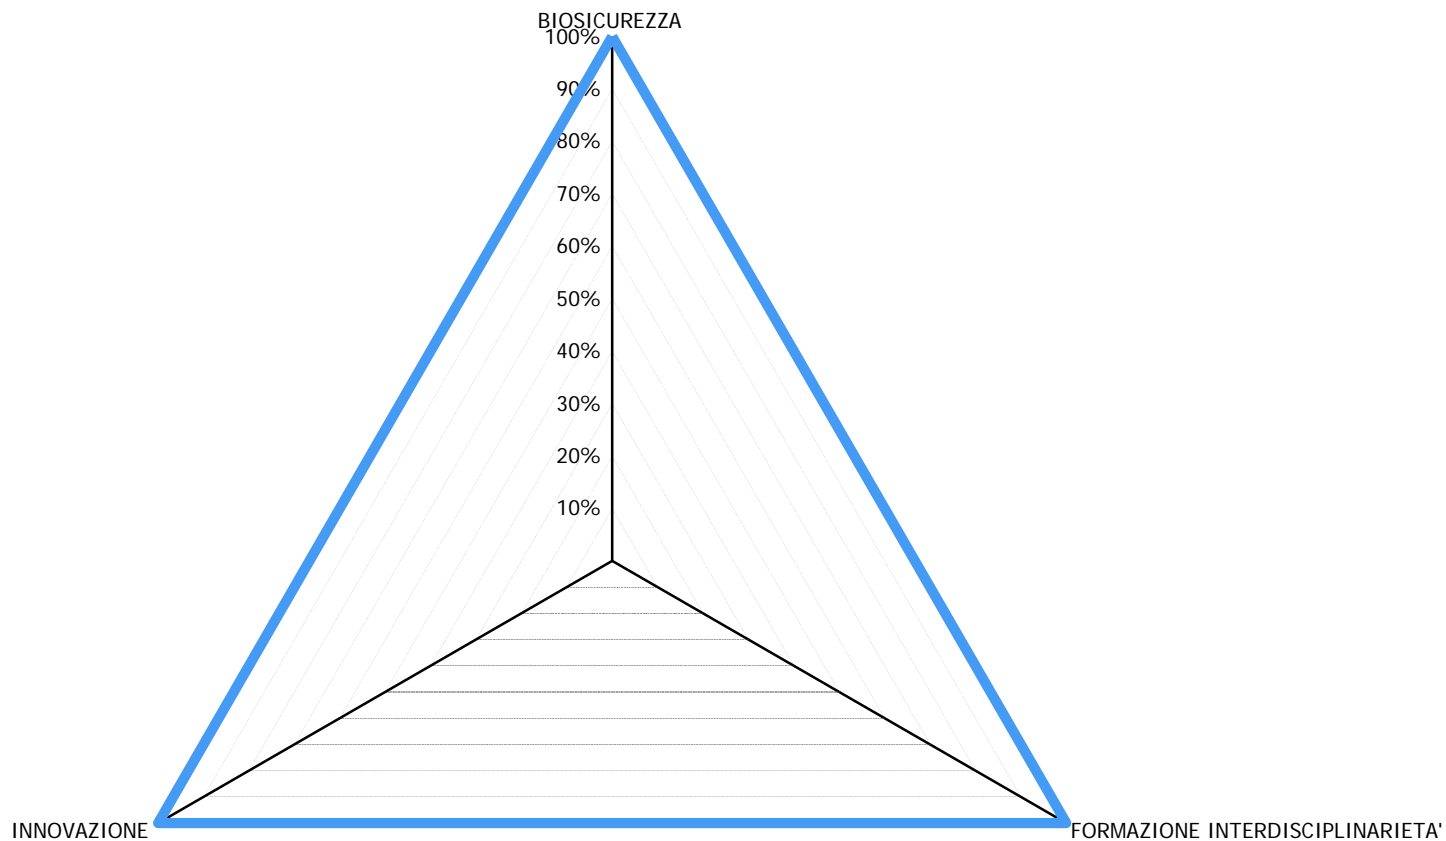

Risultati di Prestazione 2013

LABORATORIO: LABORATORIO IGIENE,
BIOLOGIA, TOSSICOLOGIA AMBIENTALE

IDENTITÀ
Identificazione animale

Ferri

Risultato TOTALE

100,0 %