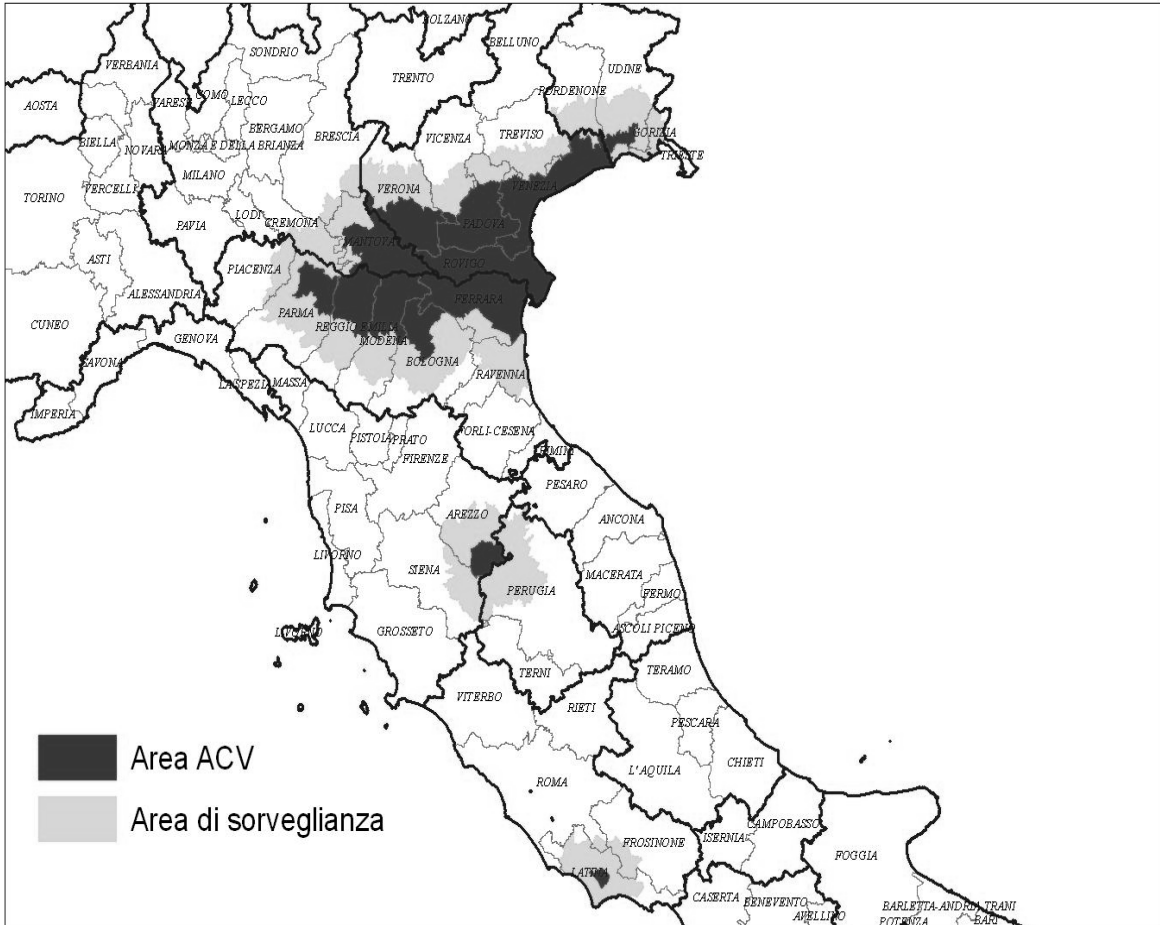

Roma, 18 marzo 2010

Il direttore generale: FERRI

Allegato A

Fig. 1 – Area a Circolazione Virale (ACV)

Allegato I

Elenco territori nell'ACV

REGIONE	PROVINCIA	COMUNE
EMILIA ROMAGNA	BOLOGNA	ANZOLA DELL'EMILIA
EMILIA ROMAGNA	BOLOGNA	ARGELATO
EMILIA ROMAGNA	BOLOGNA	BOLOGNA
EMILIA ROMAGNA	BOLOGNA	CALDERARA DI RENO
EMILIA ROMAGNA	BOLOGNA	CASTEL MAGGIORE
EMILIA ROMAGNA	BOLOGNA	CASTELLO D'ARGILE
EMILIA ROMAGNA	BOLOGNA	CREVALCORE
EMILIA ROMAGNA	BOLOGNA	GALLIERA
EMILIA ROMAGNA	BOLOGNA	PIEVE DI CENTO
EMILIA ROMAGNA	BOLOGNA	SALA BOLOGNESE
EMILIA ROMAGNA	BOLOGNA	SAN GIORGIO DI PIANO
EMILIA ROMAGNA	BOLOGNA	SAN GIOVANNI IN PERSICETO
EMILIA ROMAGNA	BOLOGNA	SAN PIETRO IN CASALE
EMILIA ROMAGNA	BOLOGNA	SANT'AGATA BOLOGNESE
EMILIA ROMAGNA	FERRARA	BERRA
EMILIA ROMAGNA	FERRARA	BONDENO
EMILIA ROMAGNA	FERRARA	CENTO
EMILIA ROMAGNA	FERRARA	CODIGORO
EMILIA ROMAGNA	FERRARA	COMACCHIO
EMILIA ROMAGNA	FERRARA	COPPARO
EMILIA ROMAGNA	FERRARA	FERRARA
EMILIA ROMAGNA	FERRARA	FORMIGNANA
EMILIA ROMAGNA	FERRARA	GORO
EMILIA ROMAGNA	FERRARA	JOLANDA DI SAVOIA
EMILIA ROMAGNA	FERRARA	LAGOSANTO
EMILIA ROMAGNA	FERRARA	MASI TORELLO
EMILIA ROMAGNA	FERRARA	MASSA FISCAGLIA
EMILIA ROMAGNA	FERRARA	MESOLA
EMILIA ROMAGNA	FERRARA	MIGLIARINO
EMILIA ROMAGNA	FERRARA	MIGLIARO
EMILIA ROMAGNA	FERRARA	MIRABELLO
EMILIA ROMAGNA	FERRARA	OSTELLATO
EMILIA ROMAGNA	FERRARA	POGGIO RENATICO
EMILIA ROMAGNA	FERRARA	RO
EMILIA ROMAGNA	FERRARA	SANT'AGOSTINO
EMILIA ROMAGNA	FERRARA	TRESIGALLO
EMILIA ROMAGNA	FERRARA	VIGARANO MAINARDA
EMILIA ROMAGNA	FERRARA	VOGHIERA
EMILIA ROMAGNA	MODENA	BASTIGLIA
EMILIA ROMAGNA	MODENA	BOMPORTO
EMILIA ROMAGNA	MODENA	CAMPOGALLIANO
EMILIA ROMAGNA	MODENA	CAMPOSANTO
EMILIA ROMAGNA	MODENA	CARPI
EMILIA ROMAGNA	MODENA	CASTELFRANCO EMILIA
EMILIA ROMAGNA	MODENA	CAVEZZO
EMILIA ROMAGNA	MODENA	CONCORDIA SULLA SECCHIA
EMILIA ROMAGNA	MODENA	FINALE EMILIA
EMILIA ROMAGNA	MODENA	FORMIGINE
EMILIA ROMAGNA	MODENA	MEDOLLA
EMILIA ROMAGNA	MODENA	MIRANDOLA
EMILIA ROMAGNA	MODENA	MODENA
EMILIA ROMAGNA	MODENA	NONANTOLA