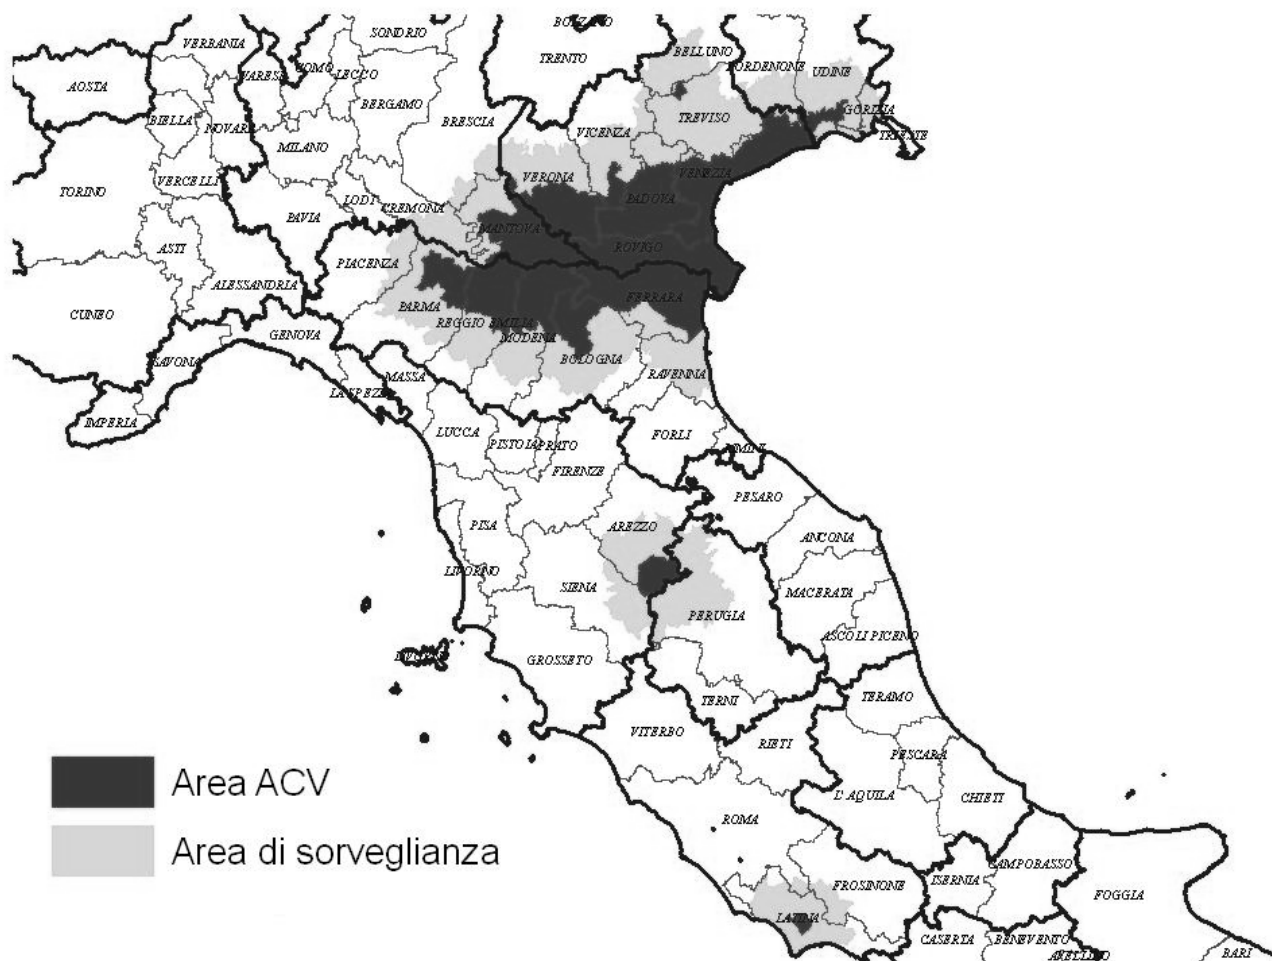

2. Il presente atto viene inviato alla *Gazzetta Ufficiale* per la sua pubblicazione.

Roma, 2 marzo 2010

Il direttore generale: FERRI

Fig. 1 – Area a Circolazione Virale (ACV)

Elenco territori nell'ACV

REGIONE	PROVINCIA	COMUNE
LOMBARDIA	MANTOVA	BAGNOLO SAN VITO
LOMBARDIA	MANTOVA	BIGARELLO
LOMBARDIA	MANTOVA	BORGOFORTE
LOMBARDIA	MANTOVA	BORGOFRANCO SUL PO
LOMBARDIA	MANTOVA	CARBONARA DI PO
LOMBARDIA	MANTOVA	CASTELBELFORTE
LOMBARDIA	MANTOVA	CASTEL D'ARIO
LOMBARDIA	MANTOVA	CASTELLUCCHIO
LOMBARDIA	MANTOVA	CURTATONE
LOMBARDIA	MANTOVA	DOSOLO
LOMBARDIA	MANTOVA	FELONICA
LOMBARDIA	MANTOVA	GAZOLDO DEGLI IPPOLITI
LOMBARDIA	MANTOVA	GONZAGA
LOMBARDIA	MANTOVA	MAGNACAVALLO
LOMBARDIA	MANTOVA	MANTOVA
LOMBARDIA	MANTOVA	MARCARIA
LOMBARDIA	MANTOVA	MOGLIA
LOMBARDIA	MANTOVA	MOTTEGGIANA
LOMBARDIA	MANTOVA	OSTIGLIA
LOMBARDIA	MANTOVA	PEGOGNAGA
LOMBARDIA	MANTOVA	PIEVE DI CORIANO
LOMBARDIA	MANTOVA	POGGIO RUSCO
LOMBARDIA	MANTOVA	POMPONESCO
LOMBARDIA	MANTOVA	PORTO MANTOVANO
LOMBARDIA	MANTOVA	QUINGENTOLE
LOMBARDIA	MANTOVA	QUISTELLO
LOMBARDIA	MANTOVA	REDONDESCO
LOMBARDIA	MANTOVA	REVERE
LOMBARDIA	MANTOVA	RODIGO
LOMBARDIA	MANTOVA	RONCOFERRARO
LOMBARDIA	MANTOVA	ROVERBELLA
LOMBARDIA	MANTOVA	SAN BENEDETTO PO
LOMBARDIA	MANTOVA	SAN GIACOMO DELLE SEGNATE
LOMBARDIA	MANTOVA	SAN GIORGIO DI MANTOVA
LOMBARDIA	MANTOVA	SAN GIOVANNI DEL DOSSO
LOMBARDIA	MANTOVA	SAN MARTINO DALL'ARGINE
LOMBARDIA	MANTOVA	SCHIVENOGLIA
LOMBARDIA	MANTOVA	SERMIDE
LOMBARDIA	MANTOVA	SERRAVALLE A PO
LOMBARDIA	MANTOVA	SUSTINENTE
LOMBARDIA	MANTOVA	SUZZARA
LOMBARDIA	MANTOVA	VILLA POMA
LOMBARDIA	MANTOVA	VILLIMPENTA
LOMBARDIA	MANTOVA	VIRGILIO
VENETO	VERONA	ALBAREDO D'ADIGE